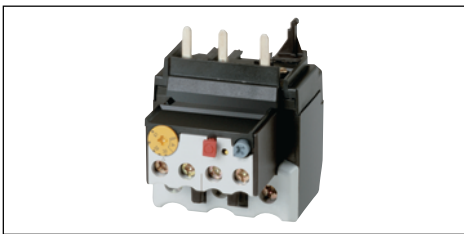

ZB65-..

ZB150-..

For DILM40 til DILM65			For DILM80 til DILM150		
Type	El.Nr.	Pris	Type	El.Nr.	Pris
ZB65-10	4131850				
ZB65-16	4131851				
ZB65-24	4131852				
ZB65-40	4131853				
ZB65-57	4131854				
ZB65-65	4131855				
			ZB150-35	4134231	
			ZB150-50	4134232	
			ZB150-70	4134233	
			ZB150-100	4134234	
			ZB150-125	4134235	
			ZB150-150	4134236	

Tilleggsutstyr

ZB65-XEZ	4131857				
M22-DZ-B	4134226				
M22-DZ-B-GB14	4131825