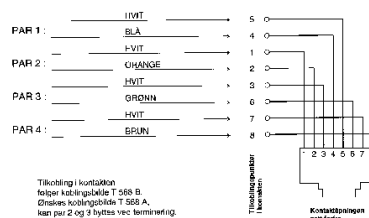

Koblings skjema

ELKO AS

E-post: elko@elko.no
Internett: www.elko.no
Bank: 6219.05.15880
Foretaksnr: NO 911 382 563 MVA

Hovedkontor
Sandstuveien 68, NO-0680 Oslo
Postboks 6598 Etterstad, NO-0607 Oslo
Tlf.: +47 67 80 73 00
Faks: +47 67 80 73 01

Fabrikk
Sporpind Industriområde, NO-3340 Åmot
Tlf.: +47 32 78 91 00
Faks: +47 32 78 91 01