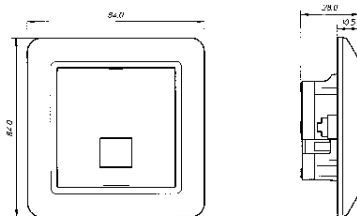

FDV dokument 6942073

Produkt: RS16/MOD I 2X8 kat.6 UTP PH
EI-nummer: 6942073
Vareno: EKO04548
EAN: 7020160454812
Pakningsant.: 5
Farge: Polarhvit

Produktbeskrivelse: Komplette uskjermet modularkontakt innfelt. Leveres i utførelsen 2x8 Kat 6. De er enkle å installere og passer flott inn i en bolig eller i et kontormiljø.

Tekniske spesifikasjoner: RS16 innfelt.
Uskjermet kategori 6
Farge: Polarhvit

Målskisse

Koblings skjema

ELKO AS

E-post: elko@elko.no
Internett: www.elko.no
Bank: 6219.05.15880
Foretaksnr: NO 911 382 563 MVA

Hovedkontor
Sandstuveien 68, NO-0680 Oslo
Postboks 6598 Etterstad, NO-0607 Oslo
Tlf.: +47 67 80 73 00
Faks: +47 67 80 73 01

Fabrikk
Sporpind Industriområde, NO-3340 Åmot
Tlf.: +47 32 78 91 00
Faks: +47 32 78 91 01