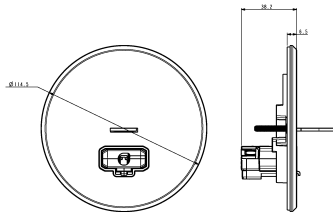

FDV dokument 1551024

Produkt: DCL tak lampeuttak+plugg PH
El-nummer: 1551024
Vareno: EKO04974
EAN: 7020160497413
Pakningsant.: 5
Farge: Polarhvit

Produktbeskrivelse: DCL står for "Device for Connection of Luminaires", og er et plugg- og stikkkontaktsystem for tilkobling av fastmontert belysningsutstyr. DCL takuttak passer i alle ELKO takbokser, og har festekrok for belastning opptil 15kg. Dersom takboksen er grunnere enn 40mm må separat forhøyningsskappe benyttes. Leveres med DCL-plugg.

Tekniske spesifikasjoner: Monteringsdybde: 31mm
Farge: Polarhvit
Maksimal belastning på festekrok: 15kg
Maksimal belastning: 6A
Maksimal størrelse på kurrsikring: 16A

Målskisse

Koblings skjema

ELKO AS

E-post: elko@elko.no
Internett: www.elko.no
Bank: 6219.05.15880
Foretaksnr: NO 911 382 563 MVA