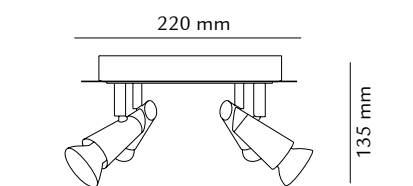

Tekniske Data	4x50W Halogen	4x20W Halogen	4x35W Halogen	4x5W OPTIDIM LED
Spenning:	230V	230V	230V	230V
Sokkel:	GU10	GU5,3	GU10	GU10
Effekt:	4x50W	4x20W	4x35W	4x5W
Forkobling:	-	Ja, Elektronisk		45 000t
Antall timer (LED)			-	-
Kan lysreguleres:	Ja	Ja	Ja	Ja
Varm/kald start:	-	Varm start	-	-
Isolasjonsklasse	KI I	KI I	KI I	KL I
IP-grad	IP20	IP20	IP20	IP20
Sertifisering	-	-	-	-
Dokumentasjon	Ok	Ok	Ok	OK
Mål: (mm)				
Bredde:	220	220	123	123
Lengde:	220	220	980	980
Høyde:	135	135	165	165
Materiale:	Metall	Metall	Metall	Metall

230V CE IP20 HAL LED

El-nummer	Beskrivelse
3228514	CON MATT-HVIT 4x5W LED 230V
3228471	CON MATT-HVIT 4x35W 230V
3205697	CON ANT.MESSING 4x50W/230V
3228518	CON BØRSTET STÅL 4x5W LED 230V
3205691	CON BØRSTET STÅL 4x50W/230V
3205681	CON BØRSTET STÅL 4x20W/12V