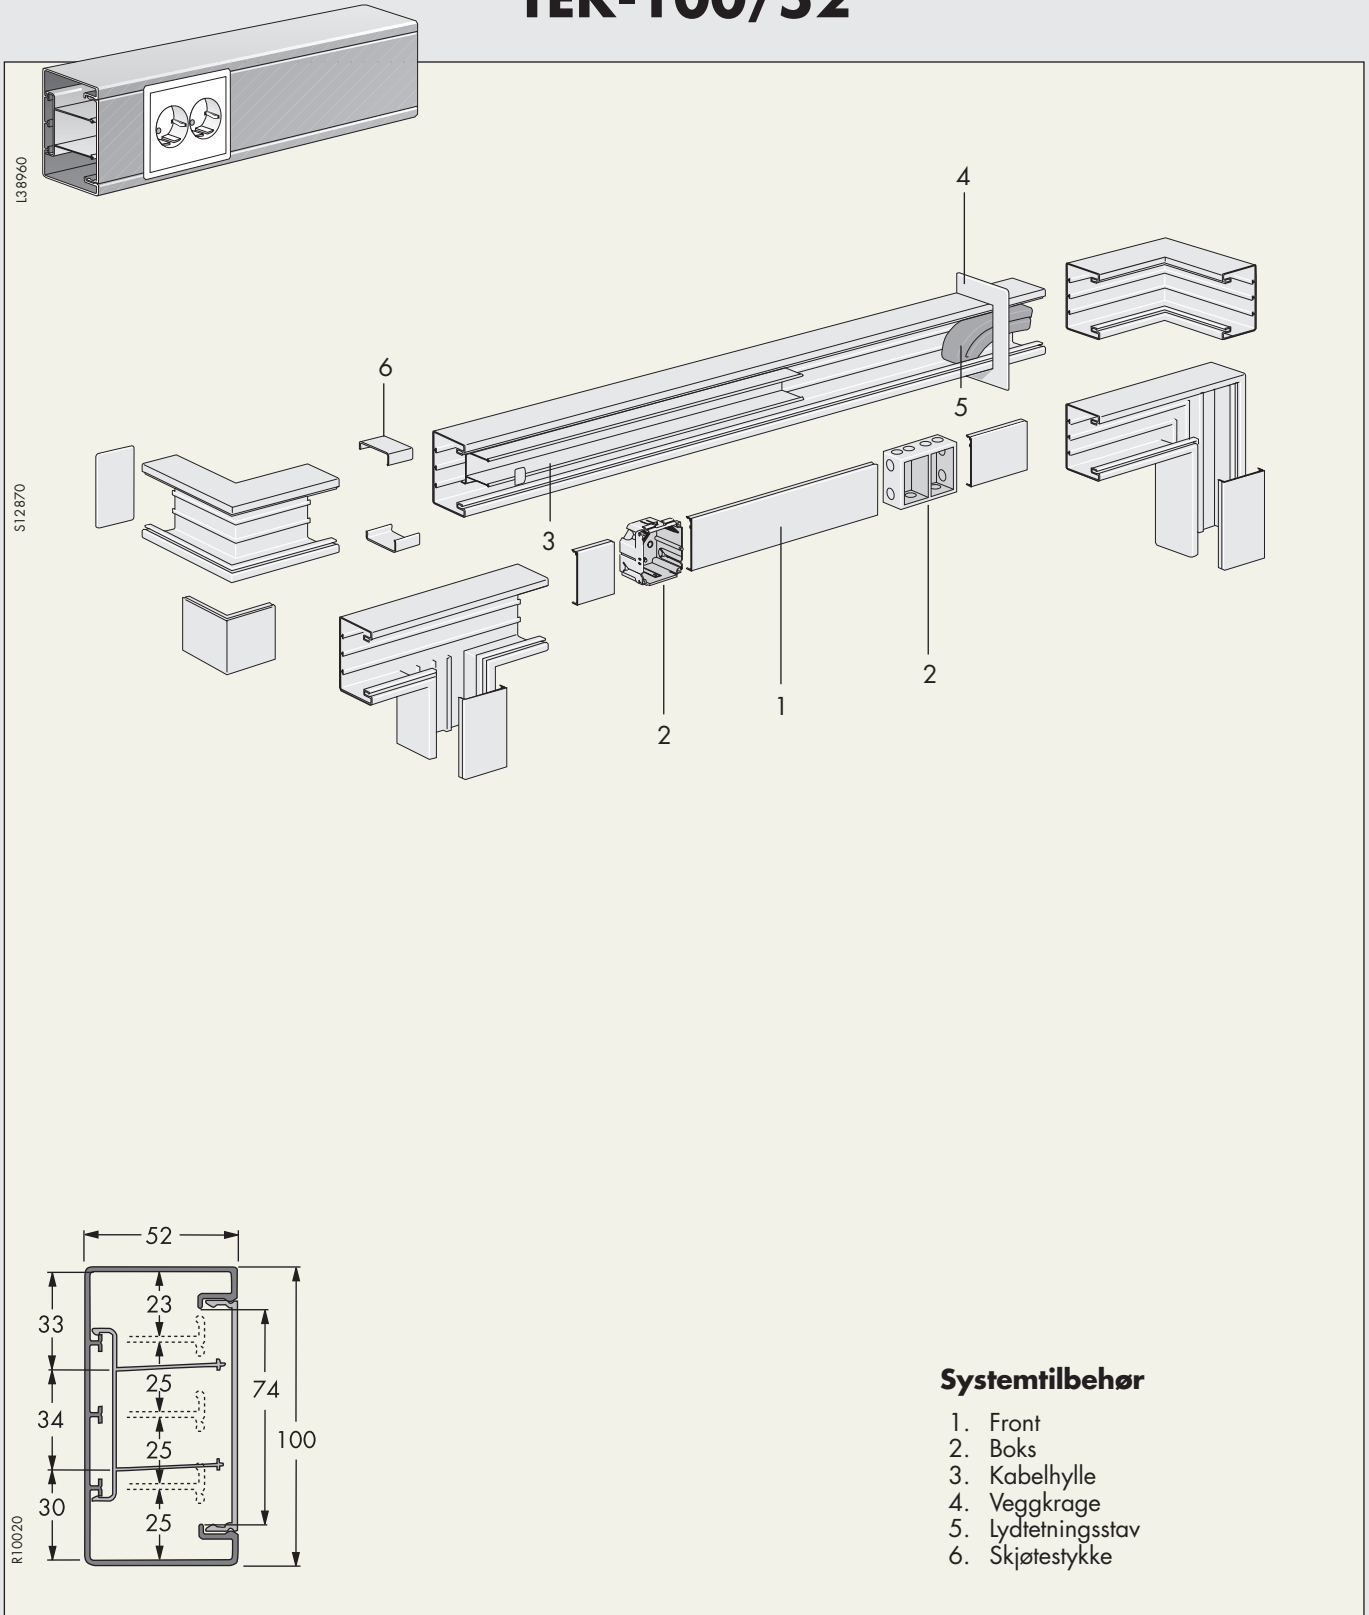

TEK-100/52

Systemtilbehør

1. Front
2. Boks
3. Kabelhylle
4. Veggkrage
5. Lydtetningsstav
6. Skjøtestykke

	Type	Farge/finish	Materiale	Mål i mm A/B/C	El-nr	T- nr
	Kanalunderdel Kan deles inn i fire rom. TEK-UH100 har hull bak for føring av kabler.					
	TEK-UH100 ⁵⁾	Hvit ¹⁾	PVC	100/52/2550	12 772 71	5522 010
	TEK-U100 ⁴⁾	Hvit ¹⁾			12 772 70	5522 020

¹⁾ NCS 0502-R (Thorsman standard hvit). ⁴⁾ Uten hull. ⁵⁾ Med hull.

TEK-100/52

	Type	Farge/finish	Materiale	Mål i mm A/B/C	El-nr	Art-nr
 L30400	Innerhjørne Til bruk sammen med kanalunderdel. Kan deles opp i fire rom.	Hvit ¹⁾ Hvit ¹⁾	PVC	100/52/200	12 772 75 12 772 74	5576 101 5576 100
 L30410	Ytterhjørne inkl. front Til bruk sammen med kanalunderdel. Kan deles opp i fire rom.	Hvit ¹⁾ Hvit ¹⁾	PVC	100/52/200	12 772 77 12 772 76	5576 111 5576 110
 L30420	L-stykke inkl. front Til bruk sammen med kanalunderdel. Kan deles opp i fire rom. Kan brukes både opp og ned.	Hvit ¹⁾ Hvit ¹⁾	PVC	100/52/200	12 772 73 12 772 72	5576 121 5576 120
 L30430	T-stykke inkl. front Til bruk sammen med kanalunderdel. Kan deles opp i fire rom.	Hvit ¹⁾ Hvit ¹⁾	PVC	100/52/200 D=200	12 772 79 12 772 78	5576 131 5576 130
 L30800	Endestykke Sneppes på kanalen.	Hvit ¹⁾	PVC	100/52	12 772 82	5591 100
 L33080	Utjevningsstykke For å skjule skjøter mellom kanalene. Øvre og nedre del.	Hvit ¹⁾	Aluminium	45/52	12 776 19	5590 002

¹⁾ NCS 0502-R (Thorsman standard hvit). ⁴⁾ Uten hull. ⁵⁾ Med hull.